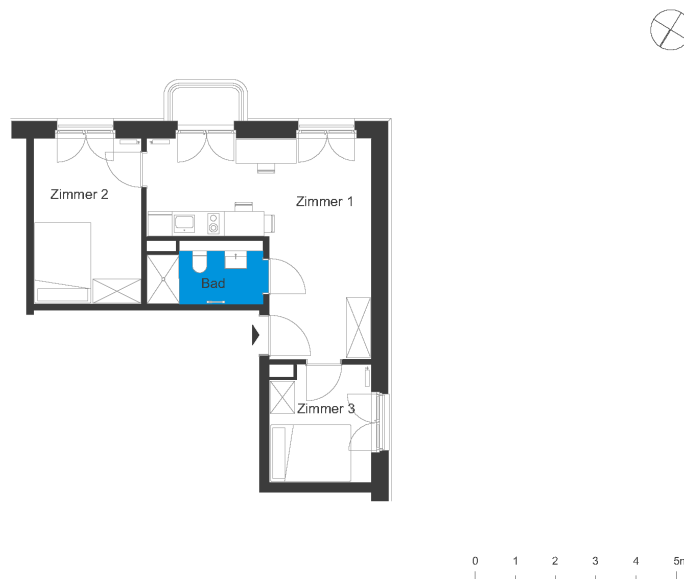

Ahornplatz | Business Apartment 529

Apartments am Ahornplatz - Potsdam Babelsberg
 Ahornstraße 8, 14482 Potsdam

3 Zimmer 5.OG	m ²
Badezimmer	4,23
Zimmer 1	21,4
Zimmer 2	11,06
Zimmer 3	7,18
Wohnfläche netto	43,87
Balkon (50%)	0,7
Wohnfläche gesamt	44,57

Das Bild- und Planmaterial dient der vorläufigen Illustration des Vorhabens. Abweichungen in einem späteren Planungsstadium bleiben ausdrücklich vorbehalten. Geringe Flächenabweichungen sind innerhalb eines Grundrisstyps möglich. Alle Maßangaben sind ca. Maße. Aufgrund technischer Erfordernisse können ggfs. Teilbereiche abgekoffert und Decken abgehängt werden.