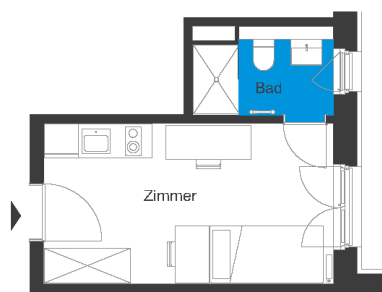

Ahornplatz | Möbliertes Apartment 435

Apartments am Ahornplatz - Potsdam Babelsberg
 Ahornstraße 4, 14482 Potsdam

1 Zimmer | 4.OG **m²**

Badezimmer 3,58
 Zimmer 14,36

Wohnfläche netto 17,94

Wohnfläche gesamt **17,94**