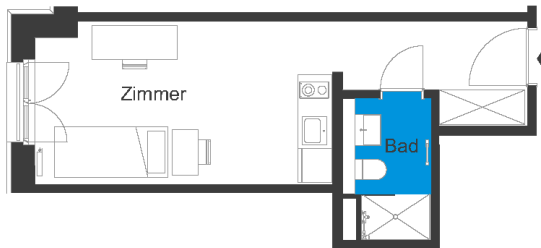

# Ahornplatz | Möbliertes Apartment 447

Apartments am Ahornplatz - Potsdam Babelsberg  
 Ahornstraße 8, 14482 Potsdam

<b>1 Zimmer   4.OG</b>	<b>m<sup>2</sup></b>
Badezimmer	3,6
Zimmer	19,81
<b>Wohnfläche netto</b>	<b>23,41</b>
<b>Wohnfläche gesamt</b>	<b>23,41</b>

Das Bild- und Planmaterial dient der vorläufigen Illustration des Vorhabens. Abweichungen in einem späteren Planungsstadium bleiben ausdrücklich vorbehalten. Geringe Flächenabweichungen sind innerhalb eines Grundrisstyps möglich. Alle Maßangaben sind ca. Maße. Aufgrund technischer Erfordernisse können ggfs. Teilbereiche abgekoffert und Decken abgehängt werden.