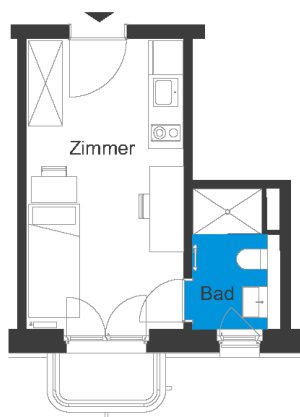

# Ahornplatz | Business Apartment 474

Apartments am Ahornplatz - Potsdam Babelsberg  
 Ahornstraße 8, 14482 Potsdam

1 Zimmer   4.OG	m <sup>2</sup>
Badezimmer	4,69
Zimmer	14,87
<b>Wohnfläche netto</b>	<b>19,56</b>
Balkon (50%)	0,7
<b>Wohnfläche gesamt</b>	<b>20,26</b>

Das Bild- und Planmaterial dient der vorläufigen Illustration des Vorhabens. Abweichungen in einem späteren Planungsstadium bleiben ausdrücklich vorbehalten. Geringe Flächenabweichungen sind innerhalb eines Grundrisstyps möglich. Alle Maßangaben sind ca. Maße. Aufgrund technischer Erfordernisse können ggfs. Teilbereiche abgekoffert und Decken abgehängt werden.