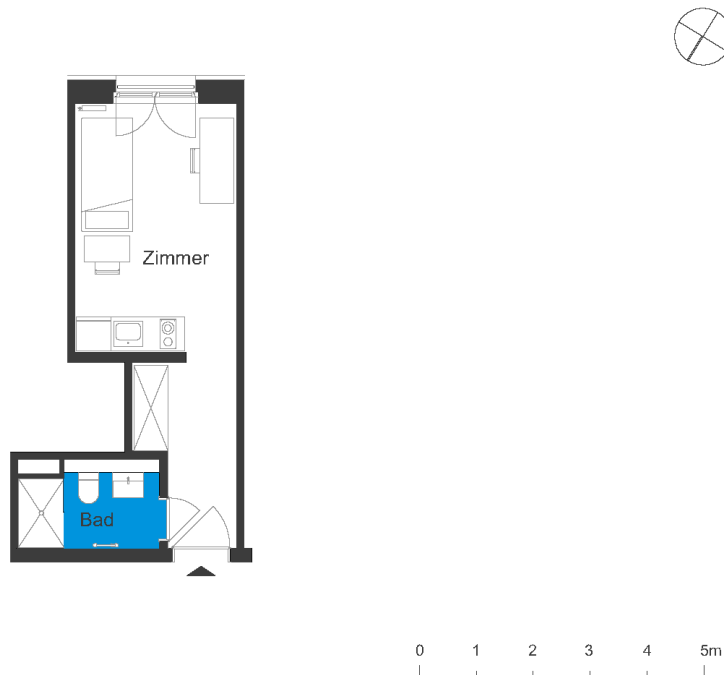

# Ahornplatz | Business Apartment 482

Apartments am Ahornplatz - Potsdam Babelsberg  
 Ahornstraße 8, 14482 Potsdam

1 Zimmer   4.OG	m <sup>2</sup>
Badezimmer	3,61
Zimmer	17,48
<b>Wohnfläche netto</b>	<b>21,09</b>
<b>Wohnfläche gesamt</b>	<b>21,09</b>

Das Bild- und Planmaterial dient der vorläufigen Illustration des Vorhabens. Abweichungen in einem späteren Planungsstadium bleiben ausdrücklich vorbehalten. Geringe Flächenabweichungen sind innerhalb eines Grundrisstyps möglich. Alle Maßangaben sind ca. Maße. Aufgrund technischer Erfordernisse können ggfs. Teilbereiche abgekoffert und Decken abgehangen werden.