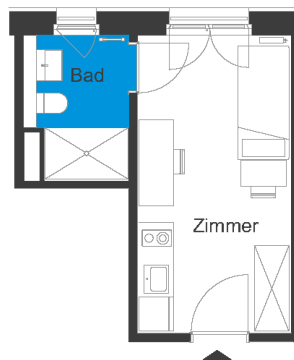

Ahornplatz | Möbliertes Apartment 319

Apartments am Ahornplatz - Potsdam Babelsberg
 Ahornstraße 4, 14482 Potsdam

1 Zimmer | 3.OG **m²**

Badezimmer 4
 Zimmer 14,11

Wohnfläche netto 18,11

Wohnfläche gesamt **18,11**