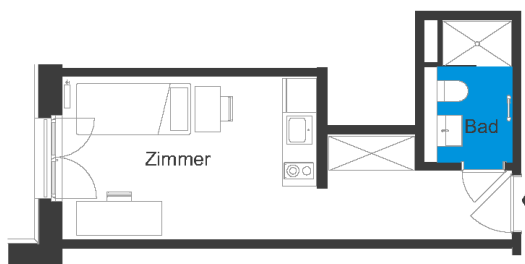

Ahornplatz | Möbliertes Apartment 348

Apartments am Ahornplatz - Potsdam Babelsberg
 Ahornstraße 8, 14482 Potsdam

1 Zimmer 3.OG	m²
Badezimmer	3,6
Zimmer	17,66
<u>Wohnfläche netto</u>	<u>21,26</u>
<u>Wohnfläche gesamt</u>	<u>21,26</u>

Das Bild- und Planmaterial dient der vorläufigen Illustration des Vorhabens. Abweichungen in einem späteren Planungsstadium bleiben ausdrücklich vorbehalten. Geringe Flächenabweichungen sind innerhalb eines Grundrisstyps möglich. Alle Maßangaben sind ca. Maße. Aufgrund technischer Erfordernisse können ggfs. Teilbereiche abgekoffert und Decken abgehängt werden.