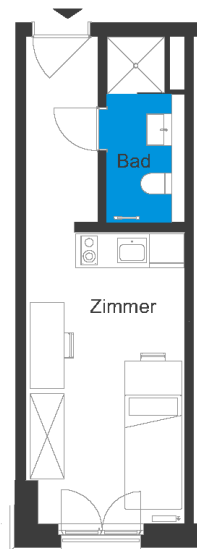

# Ahornplatz | Möbliertes Apartment 317

Apartments am Ahornplatz - Potsdam Babelsberg  
 Ahornstraße 4, 14482 Potsdam

<b>1 Zimmer   3.OG</b>	<b>m<sup>2</sup></b>
Badezimmer	4,14
Zimmer	18,95
<b>Wohnfläche netto</b>	<b>23,09</b>
<b>Wohnfläche gesamt</b>	<b>23,09</b>

Das Bild- und Planmaterial dient der vorläufigen Illustration des Vorhabens. Abweichungen in einem späteren Planungsstadium bleiben ausdrücklich vorbehalten. Geringe Flächenabweichungen sind innerhalb eines Grundrisstyps möglich. Alle Maßangaben sind ca. Maße. Aufgrund technischer Erfordernisse können ggfs. Teilbereiche abgekoffert und Decken abgehängt werden.