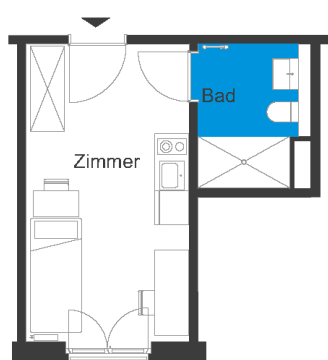

Ahornplatz | Business Apartment 360

Apartments am Ahornplatz - Potsdam Babelsberg
Ahornstraße 8, 14482 Potsdam

1 Zimmer 3.OG	m²
Badezimmer	3,69
Zimmer	14,6
<hr/> Wohnfläche netto	<hr/> 18,29
<hr/>Wohnfläche gesamt	<hr/>18,29

Das Bild- und Planmaterial dient der vorläufigen Illustration des Vorhabens. Abweichungen in einem späteren Planungsstadium bleiben ausdrücklich vorbehalten. Geringe Flächenabweichungen sind innerhalb eines Grundrisstyps möglich. Alle Maßangaben sind ca. Maße. Aufgrund technischer Erfordernisse können ggfs. Teilbereiche abgekoffert und Decken abgehängt werden.