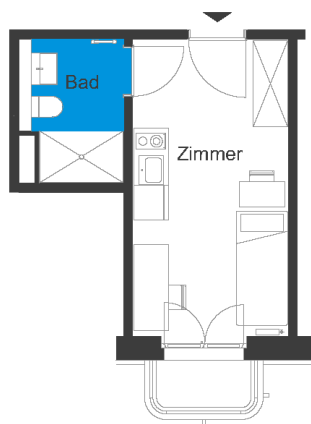

# Ahornplatz | Business Apartment 381

Apartments am Ahornplatz - Potsdam Babelsberg  
 Ahornstraße 8, 14482 Potsdam

1 Zimmer   3.OG	m <sup>2</sup>
Badezimmer	4,69
Zimmer	15,02
<b>Wohnfläche netto</b>	<b>19,71</b>
Balkon (50%)	0,7
<b>Wohnfläche gesamt</b>	<b>20,41</b>

Das Bild- und Planmaterial dient der vorläufigen Illustration des Vorhabens. Abweichungen in einem späteren Planungsstadium bleiben ausdrücklich vorbehalten. Geringe Flächenabweichungen sind innerhalb eines Grundrisstyps möglich. Alle Maßangaben sind ca. Maße. Aufgrund technischer Erfordernisse können ggfs. Teilbereiche abgekoffert und Decken abgehängt werden.