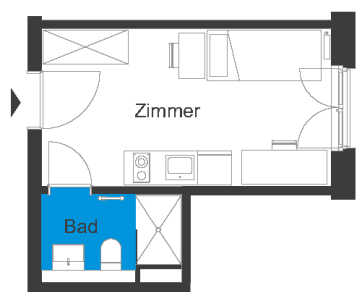

Ahornplatz | Möbliertes Apartment 251

Apartments am Ahornplatz - Potsdam Babelsberg
 Ahornstraße 8, 14482 Potsdam

1 Zimmer 2.OG	m²
Badezimmer	3,57
Zimmer	13,51
<hr/> Wohnfläche netto	<hr/> 17,08
<hr/>Wohnfläche gesamt	<hr/>17,08