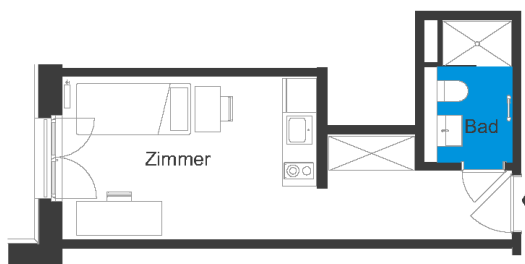

Ahornplatz | Möbliertes Apartment 248

Apartments am Ahornplatz - Potsdam Babelsberg
 Ahornstraße 8, 14482 Potsdam

1 Zimmer 2.OG	m²
Badezimmer	3,6
Zimmer	17,66
<u>Wohnfläche netto</u>	<u>21,26</u>
<u>Wohnfläche gesamt</u>	<u>21,26</u>

Das Bild- und Planmaterial dient der vorläufigen Illustration des Vorhabens. Abweichungen in einem späteren Planungsstadium bleiben ausdrücklich vorbehalten. Geringe Flächenabweichungen sind innerhalb eines Grundrisstyps möglich. Alle Maßangaben sind ca. Maße. Aufgrund technischer Erfordernisse können ggfs. Teilbereiche abgekoffert und Decken abgehängt werden.