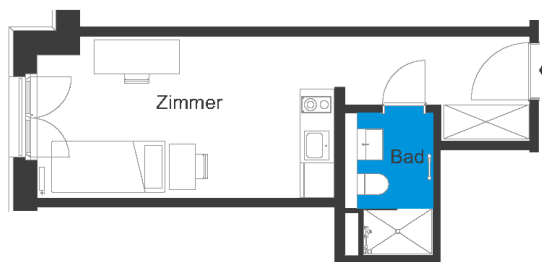

Ahornplatz | Möbliertes Apartment 233

Apartments am Ahornplatz - Potsdam Babelsberg
 Ahornstraße 4, 14482 Potsdam

1 Zimmer 2.OG	m²
Badezimmer	3,6
Zimmer	19,68
Wohnfläche netto	23,28
Wohnfläche gesamt	23,28

Das Bild- und Planmaterial dient der vorläufigen Illustration des Vorhabens. Abweichungen in einem späteren Planungsstadium bleiben ausdrücklich vorbehalten. Geringe Flächenabweichungen sind innerhalb eines Grundrisstyps möglich. Alle Maßangaben sind ca. Maße. Aufgrund technischer Erfordernisse können ggfs. Teilbereiche abgekoffert und Decken abgehängt werden.