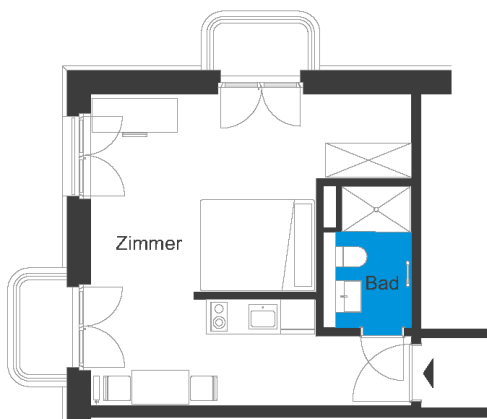

# Ahornplatz | Business Apartment 256

Apartments am Ahornplatz - Potsdam Babelsberg  
 Ahornstraße 8, 14482 Potsdam

1 Zimmer   2.OG	m <sup>2</sup>
Badezimmer	3,6
Zimmer	25,86
<b>Wohnfläche netto</b>	<b>29,46</b>
Balkon (50%)	0,7
<b>Wohnfläche gesamt</b>	<b>30,16</b>

Das Bild- und Planmaterial dient der vorläufigen Illustration des Vorhabens. Abweichungen in einem späteren Planungsstadium bleiben ausdrücklich vorbehalten. Geringe Flächenabweichungen sind innerhalb eines Grundrisstyps möglich. Alle Maßangaben sind ca. Maße. Aufgrund technischer Erfordernisse können ggfs. Teilbereiche abgekoffert und Decken abgehängt werden.